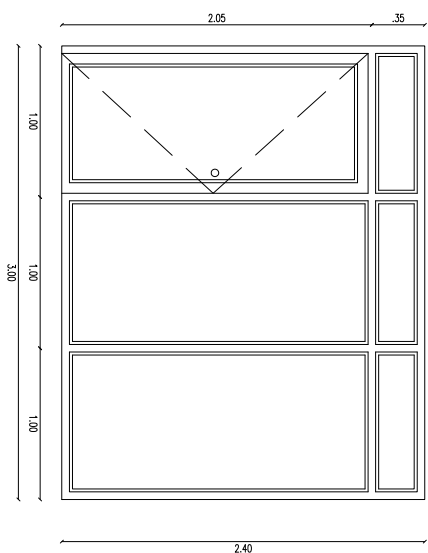

DESCRIPCION
TABIQUE VENTANA CON CARPINTERIA DE ALUMINIO ANODIZADO NATURAL CON PAÑOS FIJOS Y PUERTA DE VIDRIO

TIPO	CANTIDAD
TV1	2

UBICACION
DESPACHO 25, SUM 28

MARCO Y HOJA
ALUMINIO ANODIZADO NATURAL

VIDRIO
LAMINADO 4+4

HERRAJES
SEGUN LINEA MODENA DE ALUAR O SIMILAR

DESCRIPCION
TABIQUE VENTANA CON CARPINTERIA DE ALUMINIO ANODIZADO NATURAL CON PAÑOS FIJOS Y PUERTA DE VIDRIO

TIPO	CANTIDAD
TV2	1

UBICACION
DESPACHO 26, SUM 27

TIPO	CANTIDAD
TV3	1

UBICACION
SALA DE REUNIONES 31

MARCO Y HOJA
ALUMINIO ANODIZADO NATURAL

VIDRIO
LAMINADO 4+4

HERRAJES
SEGUN LINEA MODENA DE ALUAR O SIMILAR

NOTA: TODAS LAS MEDIDAS DEBERAN SER VERIFICADAS EN OBRA.