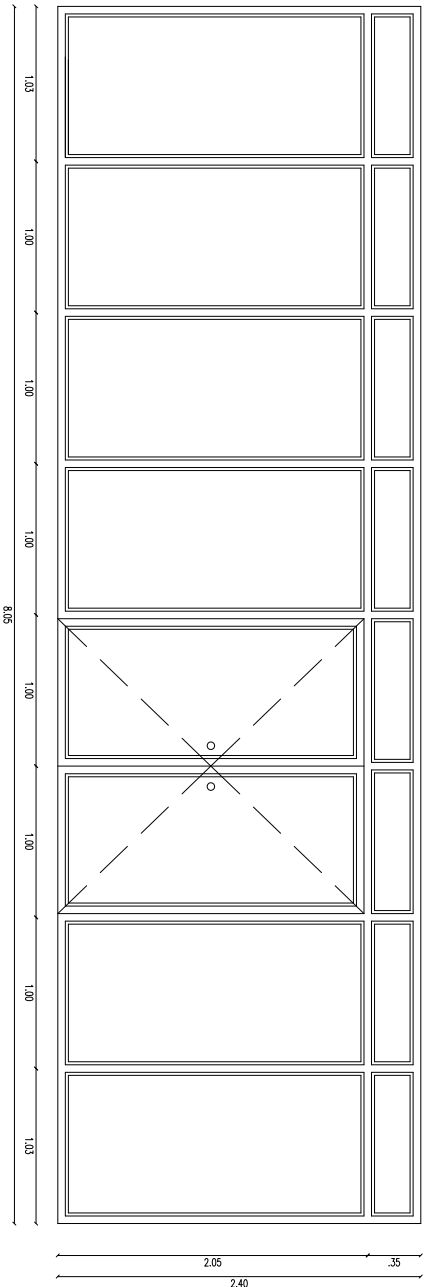

DESCRIPCION
TABIQUE VENTANA CON CARPINTERIA DE ALUMINIO ANODIZADO NATURAL CON PAÑOS FIJOS Y PUERTA DE VIDRIO

TIPO	CANTIDAD
TV1	2

UBICACION
DESPACHO 25, SUM 28

MARCO Y HOJA
ALUMINIO ANODIZADO NATURAL

VIDRIO
LAMINADO 4+4

HERRAJES
SEGUN LINEA MODENA DE ALUAR O SIMILAR

DESCRIPCION
TABIQUE VENTANA CON CARPINTERIA DE ALUMINIO ANODIZADO NATURAL CON PAÑOS FIJOS Y PUERTA DE VIDRIO

TIPO	CANTIDAD
TV2	1

UBICACION
DESPACHO 26, SUM 27

MARCO Y HOJA
ALUMINIO ANODIZADO NATURAL

VIDRIO
LAMINADO 4+4

HERRAJES
SEGUN LINEA MODENA DE ALUAR O SIMILAR

DESCRIPCION
TABIQUE VENTANA CON CARPINTERIA DE ALUMINIO ANODIZADO NATURAL CON PAÑOS FIJOS Y PUERTA DE VIDRIO

TIPO	CANTIDAD
TV3	1

UBICACION
SALA DE REUNIONES 31

MARCO Y HOJA
ALUMINIO ANODIZADO NATURAL

VIDRIO
LAMINADO 4+4

HERRAJES
SEGUN LINEA MODENA DE ALUAR O SIMILAR

NOTA: TODAS LAS MEDIDAS DEBERAN SER VERIFICADAS EN OBRA.