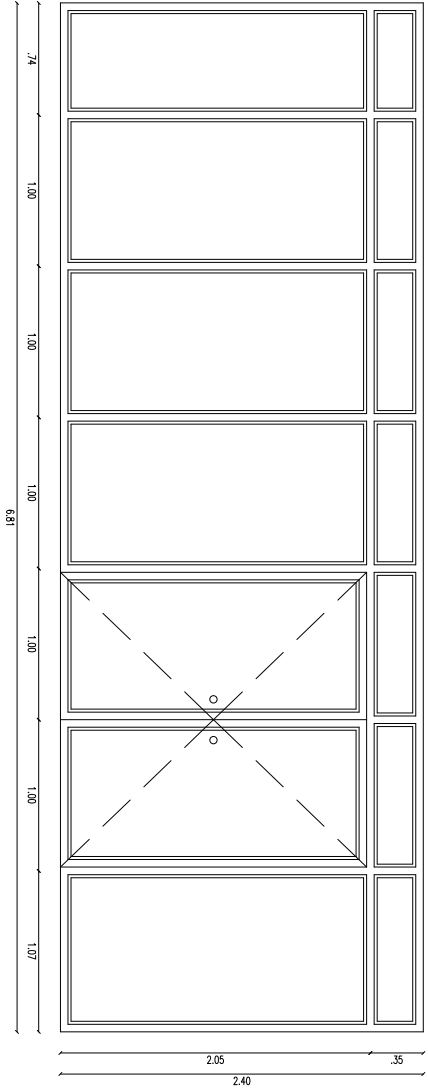

DESCRIPCIÓN
TABIQUE VENTANA CON CARPINTERIA DE ALUMINIO ANODIZADO NATURAL CON
PANOS FIJOS Y PUERTA DE VIDRIO

DESCRIPCIÓN
TABIQUE VENTANA CON CARPINTERIA DE ALUMINIO ANODIZADO NATURAL CON
PANOS FIJOS Y PUERTA DE VIDRIO

TIPO	TV1	CANTIDAD	2	TIPO	TV2	CANTIDAD	2
UBICACION	DESPACHO 25, SUM 28			UBICACION	DESPACHO 26, SUM 27		
MARCO Y HOJA	ALUMINIO ANODIZADO NATURAL			MARCO Y HOJA	ALUMINIO ANODIZADO NATURAL		
VIDRIO	4+4			VIDRIO	4+4		
HERRALES	SEGUN LINEA MODENA DE ALUAR O SIMILAR			HERRALES	SEGUN LINEA MODENA DE ALUAR O SIMILAR		

DESCRIPCIÓN
TABIQUE VENTANA CON CARPINTERIA DE ALUMINIO ANODIZADO NATURAL CON PANOS FIJOS Y PUERTA DE VIDRIO

TIPO	TV3	CANTIDAD	1
UBICACION	SALA DE REUNIONES 31		
MARCO Y HOJA	ALUMINIO ANODIZADO NATURAL		
VIDRIO	4+4		
HERRALES	SEGUN LINEA MODENA DE ALUAR O SIMILAR		