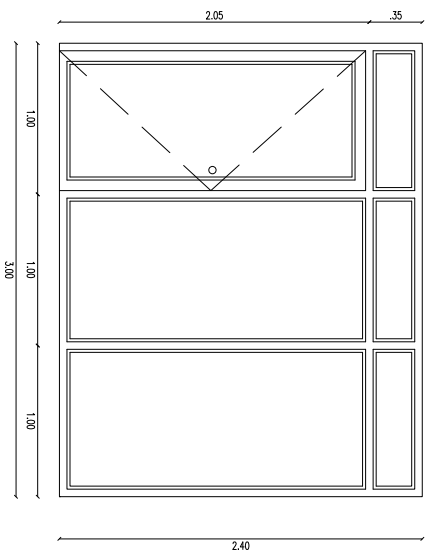

DESCRIPCIÓN
TABIQUE VENTANA CON CARPINTERIA DE ALUMINIO ANODIZADO NATURAL CON
PANOS FIJOS Y PUERTA DE VIDRIO

DESCRIPCIÓN
TABIQUE VENTANA CON CARPINTERIA DE ALUMINIO ANODIZADO NATURAL CON
PANOS FIJOS Y PUERTA DE VIDRIO

TIPO	TV1	CANTIDAD	2	TIPO	TV2	CANTIDAD	2
UBICACION	DESPACHO 25, SUM 28			UBICACION	DESPACHO 26, SUM 27		
MARCO Y HOJA	ALUMINIO ANODIZADO NATURAL			MARCO Y HOJA	ALUMINIO ANODIZADO NATURAL		
VIDRIO	4+4			VIDRIO	4+4		
HERRALES	SEGUN LINEA MODENA DE ALUAR O SIMILAR			HERRALES	SEGUN LINEA MODENA DE ALUAR O SIMILAR		

DESCRIPCIÓN
TABIQUE VENTANA CON CARPINTERIA DE ALUMINIO ANODIZADO NATURAL CON PANOS FIJOS Y PUERTA DE VIDRIO

TIPO	TV3	CANTIDAD	1
UBICACION	SALA DE REUNIONES 31		
MARCO Y HOJA	ALUMINIO ANODIZADO NATURAL		
VIDRIO	4+4		
HERRALES	SEGUN LINEA MODENA DE ALUAR O SIMILAR		