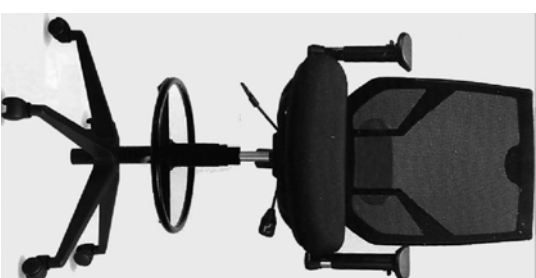

observaciones:

RENGLON 2.1
SILLON FG - SOFT
ECOCUERO NEGRO

RENGLON 2.2
SILLON FISCAL H1
ECOCUERO NEGRO

RENGLON 2.3
SILLON SECRETARIO H2
ECOCUERO NEGRO

RENGLON 2.4
SILLA OPERATIVA H3E ERGO
GRIS MARATHON

* En las sillas operativas H3 y H4 los apoyabrazos deberan ser fijos.

RENGLON 2.5
SILLA OPERATIVA ALTA H4 ERGO
GRIS MARATHON

RENGLON 2.6
SILLA H5
COLOR NEGRO

RENGLON 2.7
SILLON H7
ECOCUERO NEGRO

RENGLON 2.8
SILLA VISITA
ECOCUERO NEGRO

RENGLON 2.9
SILLON BARCELONA SIMPLE
ECOCUERO NEGRO