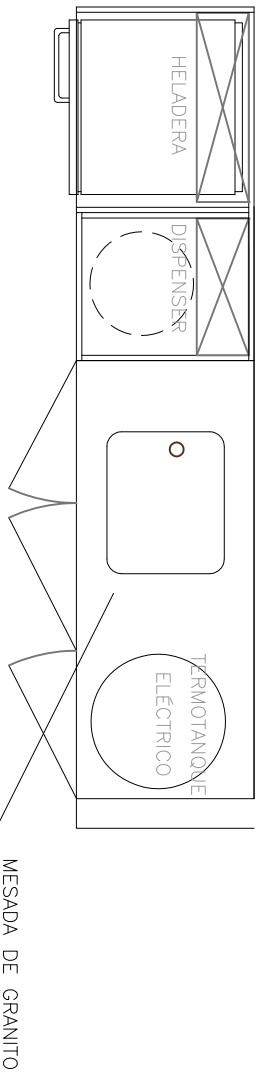

CORTE

CORTE

PLANTA

MESADA DE GRANITO

NOTA: MOBILIARIO REALIZADO EN PLACAS DE MELAMINA DE 18MM DE ESPESOR, CON CANTOS DE ABS. COLOR A DEFINIR POR LA IO.

DET. MOBILIARIO OFFICE PB

DET. MESADAS LOCUTORIOS

CORTE

NOTA: MOBILIARIO REALIZADO EN PLACAS DE MELAMINA DE 18MM DE ESPESOR, CON CANTOS DE ABS. COLOR A DEFINIR POR LA IO.

DET. MOBILIARIO OFFICE EXISTENTE 1ER PISO

VISTA FRENTE

CORTE

PLANTA

PLANTA

VISTA LATERAL

VISTA FRENTE