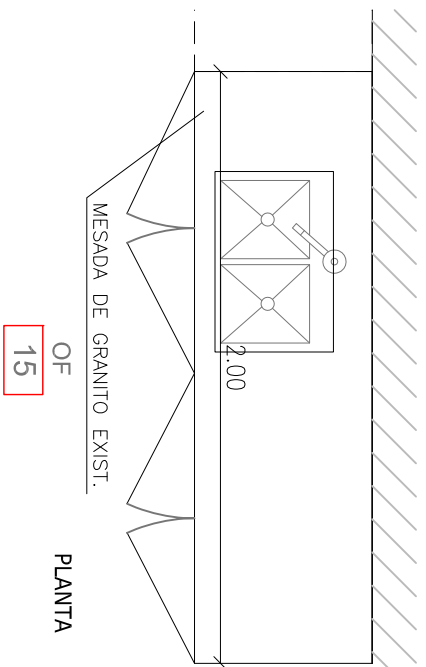

CORTE

CORTE

PLANTA

MESADA DE GRANITO

NOTA: MOBILIARIO REALIZADO EN PLACAS DE MELAMINA DE 18MM DE ESPESOR, CON CANTOS DE ABS. COLOR A DEFINIR POR LA IO.

DET. MOBILIARIO OFFICE PB

DET. MESADAS LOCUTORIOS

CORTE

NOTA: MOBILIARIO REALIZADO EN PLACAS DE MELAMINA DE 18MM DE ESPESOR, CON CANTOS DE ABS. COLOR A DEFINIR POR LA IO.

DET. MOBILIARIO OFFICE EXISTENTE 1ER PISO

VISTA FRENTE

CORTE

PLANTA

PLANTA

VISTA LATERAL

VISTA FRENTE