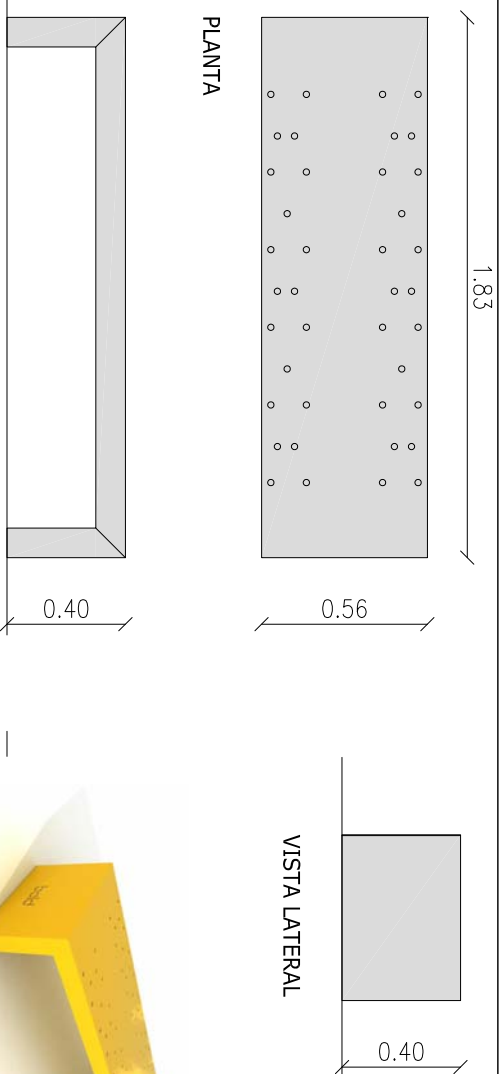

CORTE

CORTE

PLANTA

MESADA DE GRANITO

NOTA: MOBILIARIO REALIZADO EN PLACAS DE MELAMINA DE 18MM DE ESPESOR, CON CANTOS DE ABS. COLOR A DEFINIR POR LA IO.

DET. MOBILIARIO OFFICE PB

DET. MESADAS LOCUTORIOS

CORTE

NOTA: MOBILIARIO REALIZADO EN PLACAS DE MELAMINA DE 18MM DE ESPESOR, CON CANTOS DE ABS. COLOR A DEFINIR POR LA IO.

DET. MOBILIARIO OFFICE EXISTENTE 1ER PISO

VISTA FRENTE

CORTE

PLANTA

PLANTA

VISTA LATERAL

VISTA FRENTE

DET. BANCO

NOTA: TODAS LAS MEDIDAS DEBERAN SER VERIFICADAS EN OBRA.