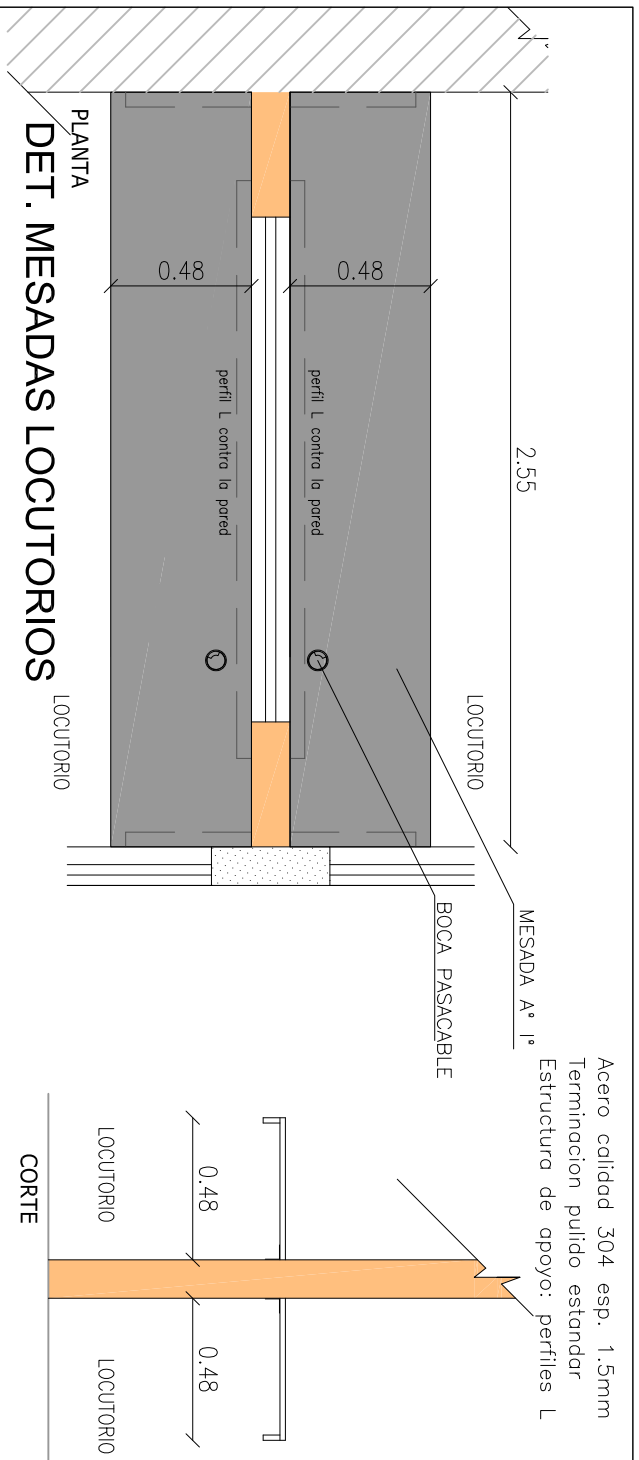

CORTE

CORTE

PLANTA

MESADA DE GRANITO

NOTA: MOBILIARIO REALIZADO EN PLACAS DE MELAMINA DE 18MM DE ESPESOR, CON CANTOS DE ABS. COLOR A DEFINIR POR LA IO.

DET. MOBILIARIO OFFICE PB

DET. MESADAS LOCUTORIOS

CORTE

NOTA: MOBILIARIO REALIZADO EN PLACAS DE MELAMINA DE 18MM DE ESPESOR, CON CANTOS DE ABS. COLOR A DEFINIR POR LA IO.

DET. MOBILIARIO OFFICE EXISTENTE 1ER PISO

VISTA FRENTE

CORTE

PLANTA

PLANTA

VISTA LATERAL

VISTA FRENTE

DET. BANCO

NOTA: TODAS LAS MEDIDAS DEBERAN SER VERIFICADAS EN OBRA.