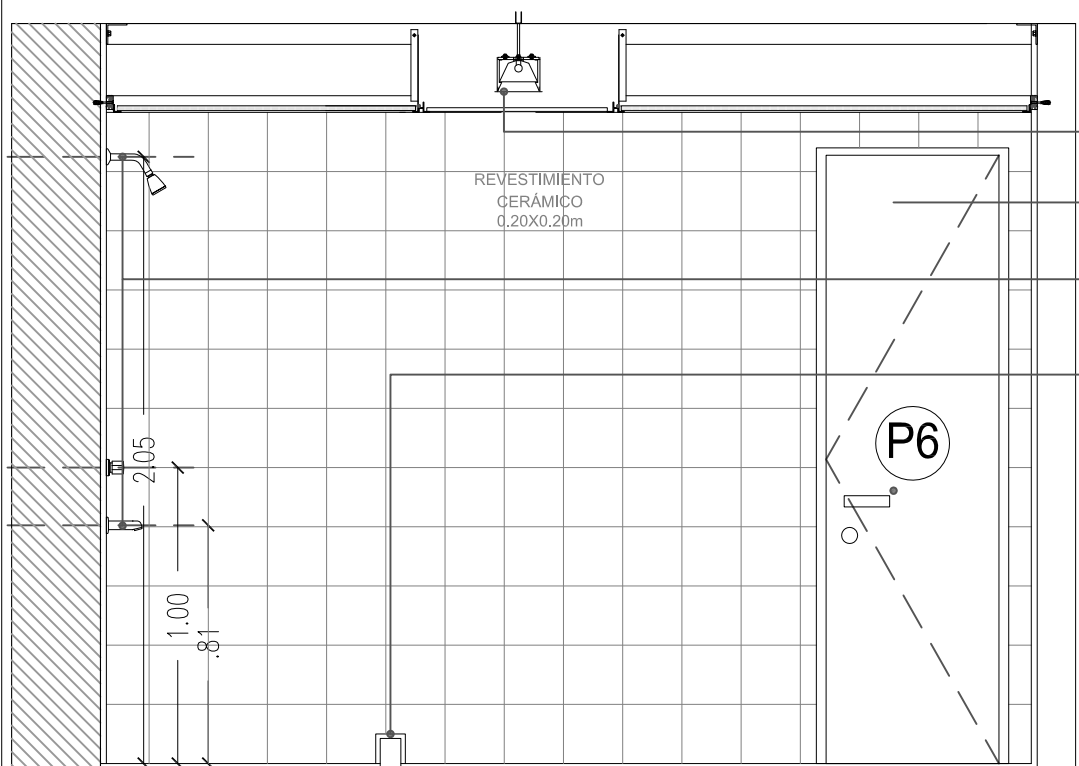

LAVATORIO C/ COLUMNA LINEA ANDINA O SIMILAR

GRIF. LAVATORIO LINEA ALLEGRO O SIM.

REVESTIMIENTO CERÁMICO 0.20X0.20m

1.75

.82 3.16 2.34

CORTE A-A

ARTEF. ILUMINACION TIPO 1 S/PET C/ PROTEC. DE PLACA POLICARBONATO

REVESTIMIENTO CERÁMICO 0.20X0.20m

PUERTA PLACA TIPO P6

JUEGO DE GRIF. PARA DUCHA C/TRANSF. ALLEGRO O SIMILAR

ZOCALO P/DILUVIO DUCHA LADRILLO HUECO 12X18X33

JUEGO DE GRIF. PARA DUCHA C/TRANSF. ALLEGRO O SIMILAR

ZOCALO P/DILUVIO DUCHA LADRILLO HUECO 12X18X33

REVESTIMIENTO CERÁMICO 0.20X0.20m

1.75

NOTA: TODAS LAS MEDIDAS DEBERAN SER VERIFICADAS EN OBRA.