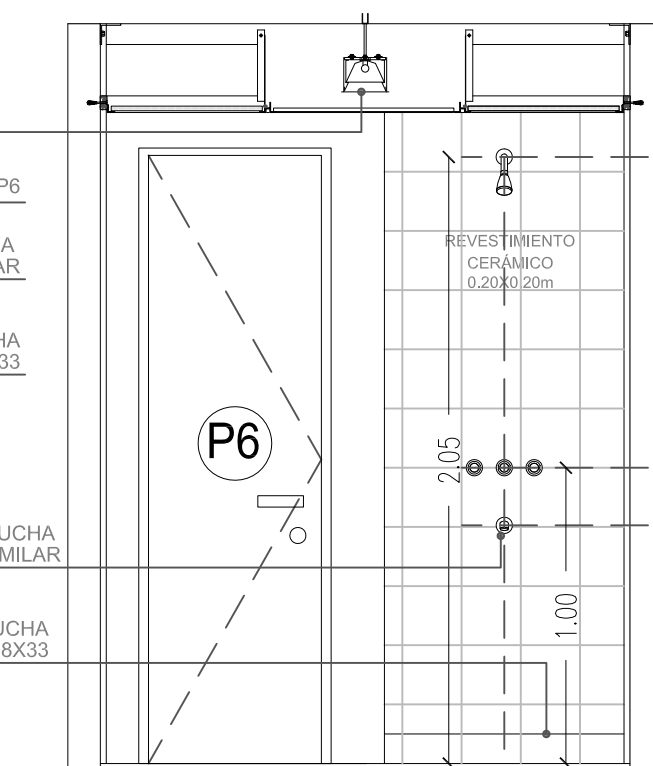

LAVATORIO C/ COLUMNA LINEA ANDINA O SIMILAR

GRIF. LAVATORIO LINEA ALLEGRO O SIM.

REVESTIMIENTO CERÁMICO 0.20X0.20m

1.75

.82 3.16 2.34

CORTE A-A

ARTEF. ILUMINACION TIPO 1 S/PET C/ PROTEC. DE PLACA POLICARBONATO

REVESTIMIENTO CERÁMICO 0.20X0.20m

PUERTA PLACA TIPO P6

JUEGO DE GRIF. PARA DUCHA C/TRANSF. ALLEGRO O SIMILAR

ZOCALO P/DILUVIO DUCHA LADRILLO HUECO 12X18X33

JUEGO DE GRIF. PARA DUCHA C/TRANSF. ALLEGRO O SIMILAR

ZOCALO P/DILUVIO DUCHA LADRILLO HUECO 12X18X33

REVESTIMIENTO CERÁMICO 0.20X0.20m

1.75

NOTA: TODAS LAS MEDIDAS DEBERAN SER VERIFICADAS EN OBRA.