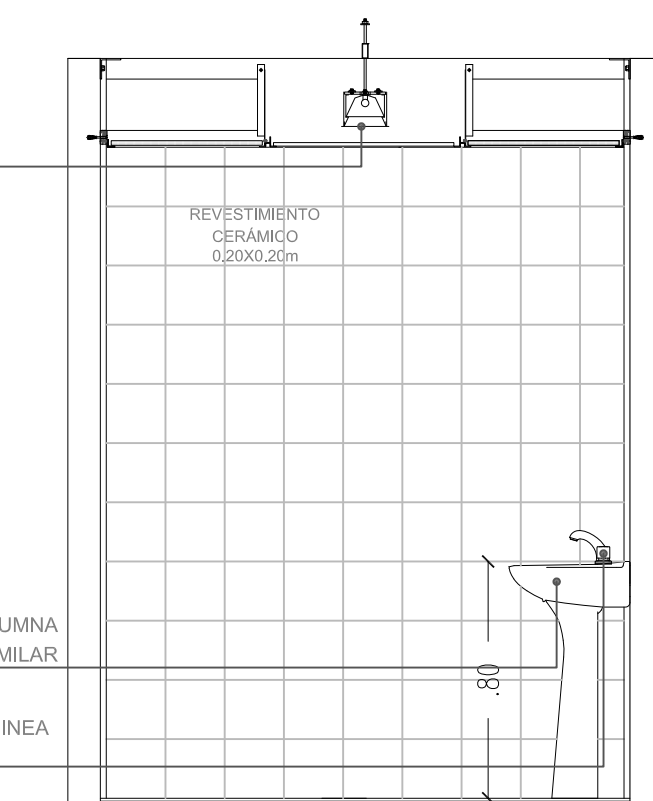

ARTEF. ILUMINACION TIPO 1 S/PET C/ PROTEC. DE PLACA POLICARBONATO

REVESTIMIENTO CERÁMICO 0.20X0.20m

ESPEJO

GRIF. LAVATORIO LINEA ALLEGRO O SIM.
LAVATORIO C/ COLUMNA LINEA ANDINA O SIMILAR

TECLA VALVULA DE DESCARGA INODORO FERRUM LINEA BARI O SIM.

LAVATORIO C/ COLUMNA LINEA ANDINA O SIMILAR

GRIF. LAVATORIO LINEA ALLEGRO O SIM.

REVESTIMIENTO CERÁMICO 0.20X0.20m

1.75

.82 3.16 2.34

CORTE A-A

ARTEF. ILUMINACION TIPO 1 S/PET C/ PROTEC. DE PLACA POLICARBONATO

REVESTIMIENTO CERÁMICO 0.20X0.20m

PUERTA PLACA TIPO P6

JUEGO DE GRIF. PARA DUCHA C/TRANSF. ALLEGRO O SIMILAR

ZOCALO P/DILUVIO DUCHA LADRILLO HUECO 12X18X33

JUEGO DE GRIF. PARA DUCHA C/TRANSF. ALLEGRO O SIMILAR

ZOCALO P/DILUVIO DUCHA LADRILLO HUECO 12X18X33

REVESTIMIENTO CERÁMICO 0.20X0.20m

1.75

NOTA: TODAS LAS MEDIDAS DEBERAN SER VERIFICADAS EN OBRA.