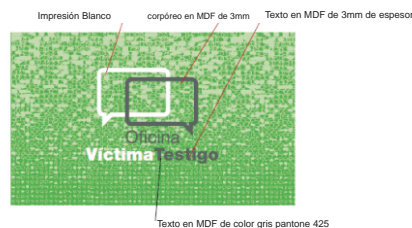

Panel para puerta de oficina

Panel: Impresión de vinilo sobre mdf de 3mm, con aplique de:

Corpóreo: MDF de 3 mm pintado de blanco la palabra Victima y en gris pantone 425 Oficina y Testigo

Ubicación en pared (ver el **PCO y PCS** en el plano de planta)

Medidas: 50cm x50cm. (Verificar medidas en obra)

Aplicados a 130cm sobre la puerta

Cantidad: 2

Totem:

Características:

Medidas alto **200cm / ancho 60cm / profundidad 15cm**

Materiales: Fabricado con chapa DD N° 16 plegada y soldada. Con refuerzos internos de caño, en parte de la base llevará una platina de hierro.

Presentar (1) muestra de 30cmx30cm de vinilo impreso con textura y (1) muestra de 30cmx30cm de vinilo esmerilado para aplicar sobre ventanas y vidrios.

Las pruebas color deben presentarse en papel y tintas originales según normativas.