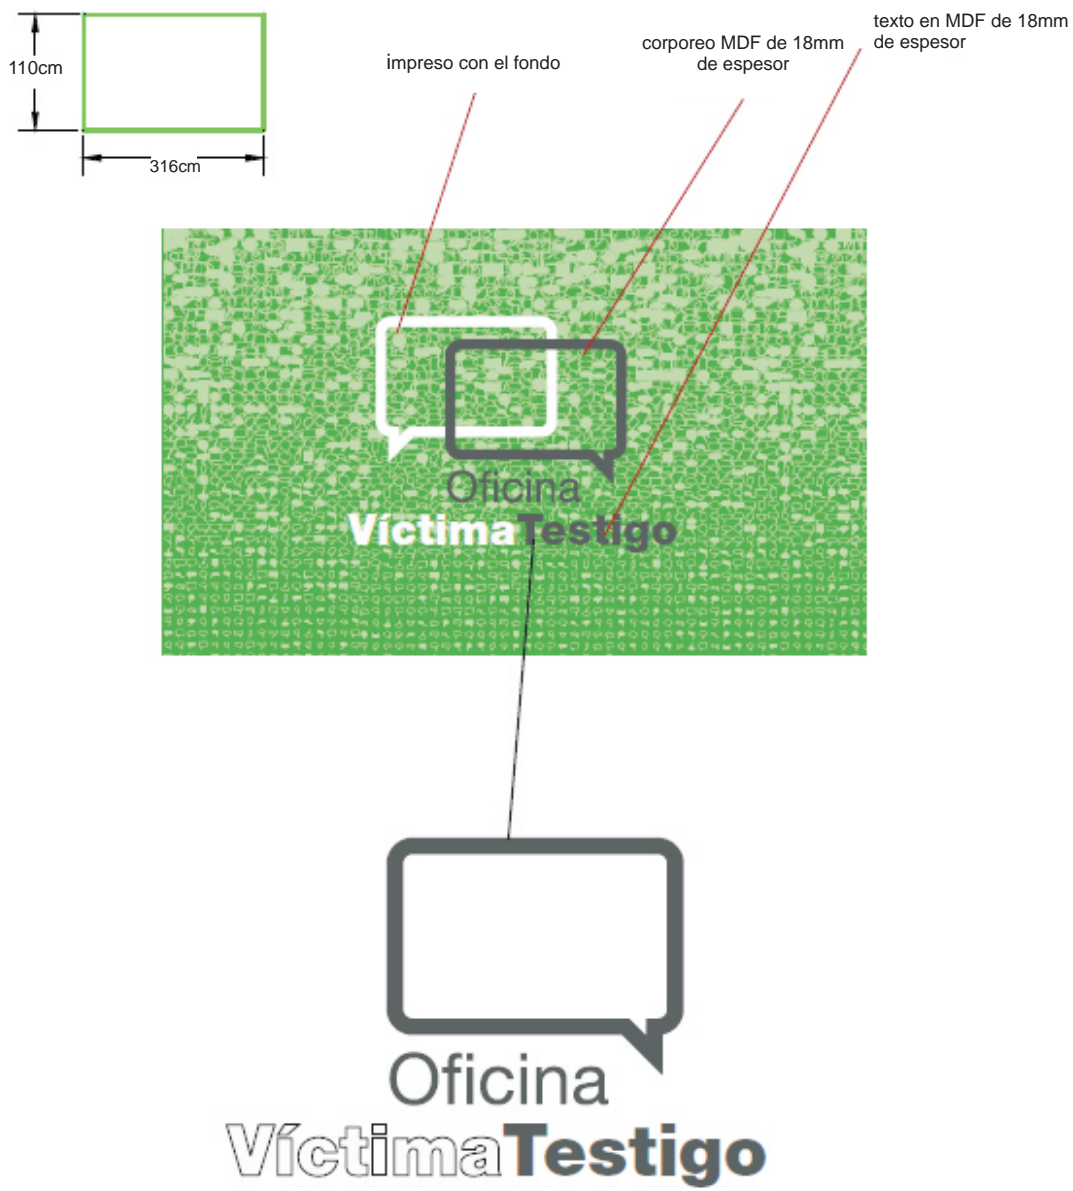

Panel para atrás de puesto de trabajo PS2

Panel: Impresión de vinilo sobre mdf de 9mm, con aplique de:

Corpóreo: En MDF de 18 mm pintado de blanco la palabra Víctima y en gris pantone 425 Oficina y Testigo

Ubicación en pared (ver el **PS2** en el plano de planta)

Medidas: 316cm x 110cm. (Verificar medidas en obra)

Aplicados a 100cm del piso.

Corpóreo en salas de reuniones (UOD)

Corpóreo

Medidas: aproximado Ministerio Público Fiscal (ancho) 150cmx45cm

Corpóreos

Descripción: Corpóreos en MDF de 5mm, pintado a dos colores Blanco y Pantone 354, laqueado.

Medidas: 100cm de ancho x 45cm de alto para 1 corpóreo de (Ministerio público Fiscal)

Medidas: 45cm de ancho x 45cm de alto para 1 corpóreo de (Unidad de Orientación y Denuncia)

Cantidad:2

Medidas aproximadas 175cmx110cm para (la VO3 en el plano de planta)

Cantidad:1

Medidas aproximadas 165cmx110cm para (la VS1 en el plano de planta)

cantidad:1

GRÁFICA REALIZADA EN VINILO ESMERILADO UBICACIÓN EN VENTANAS