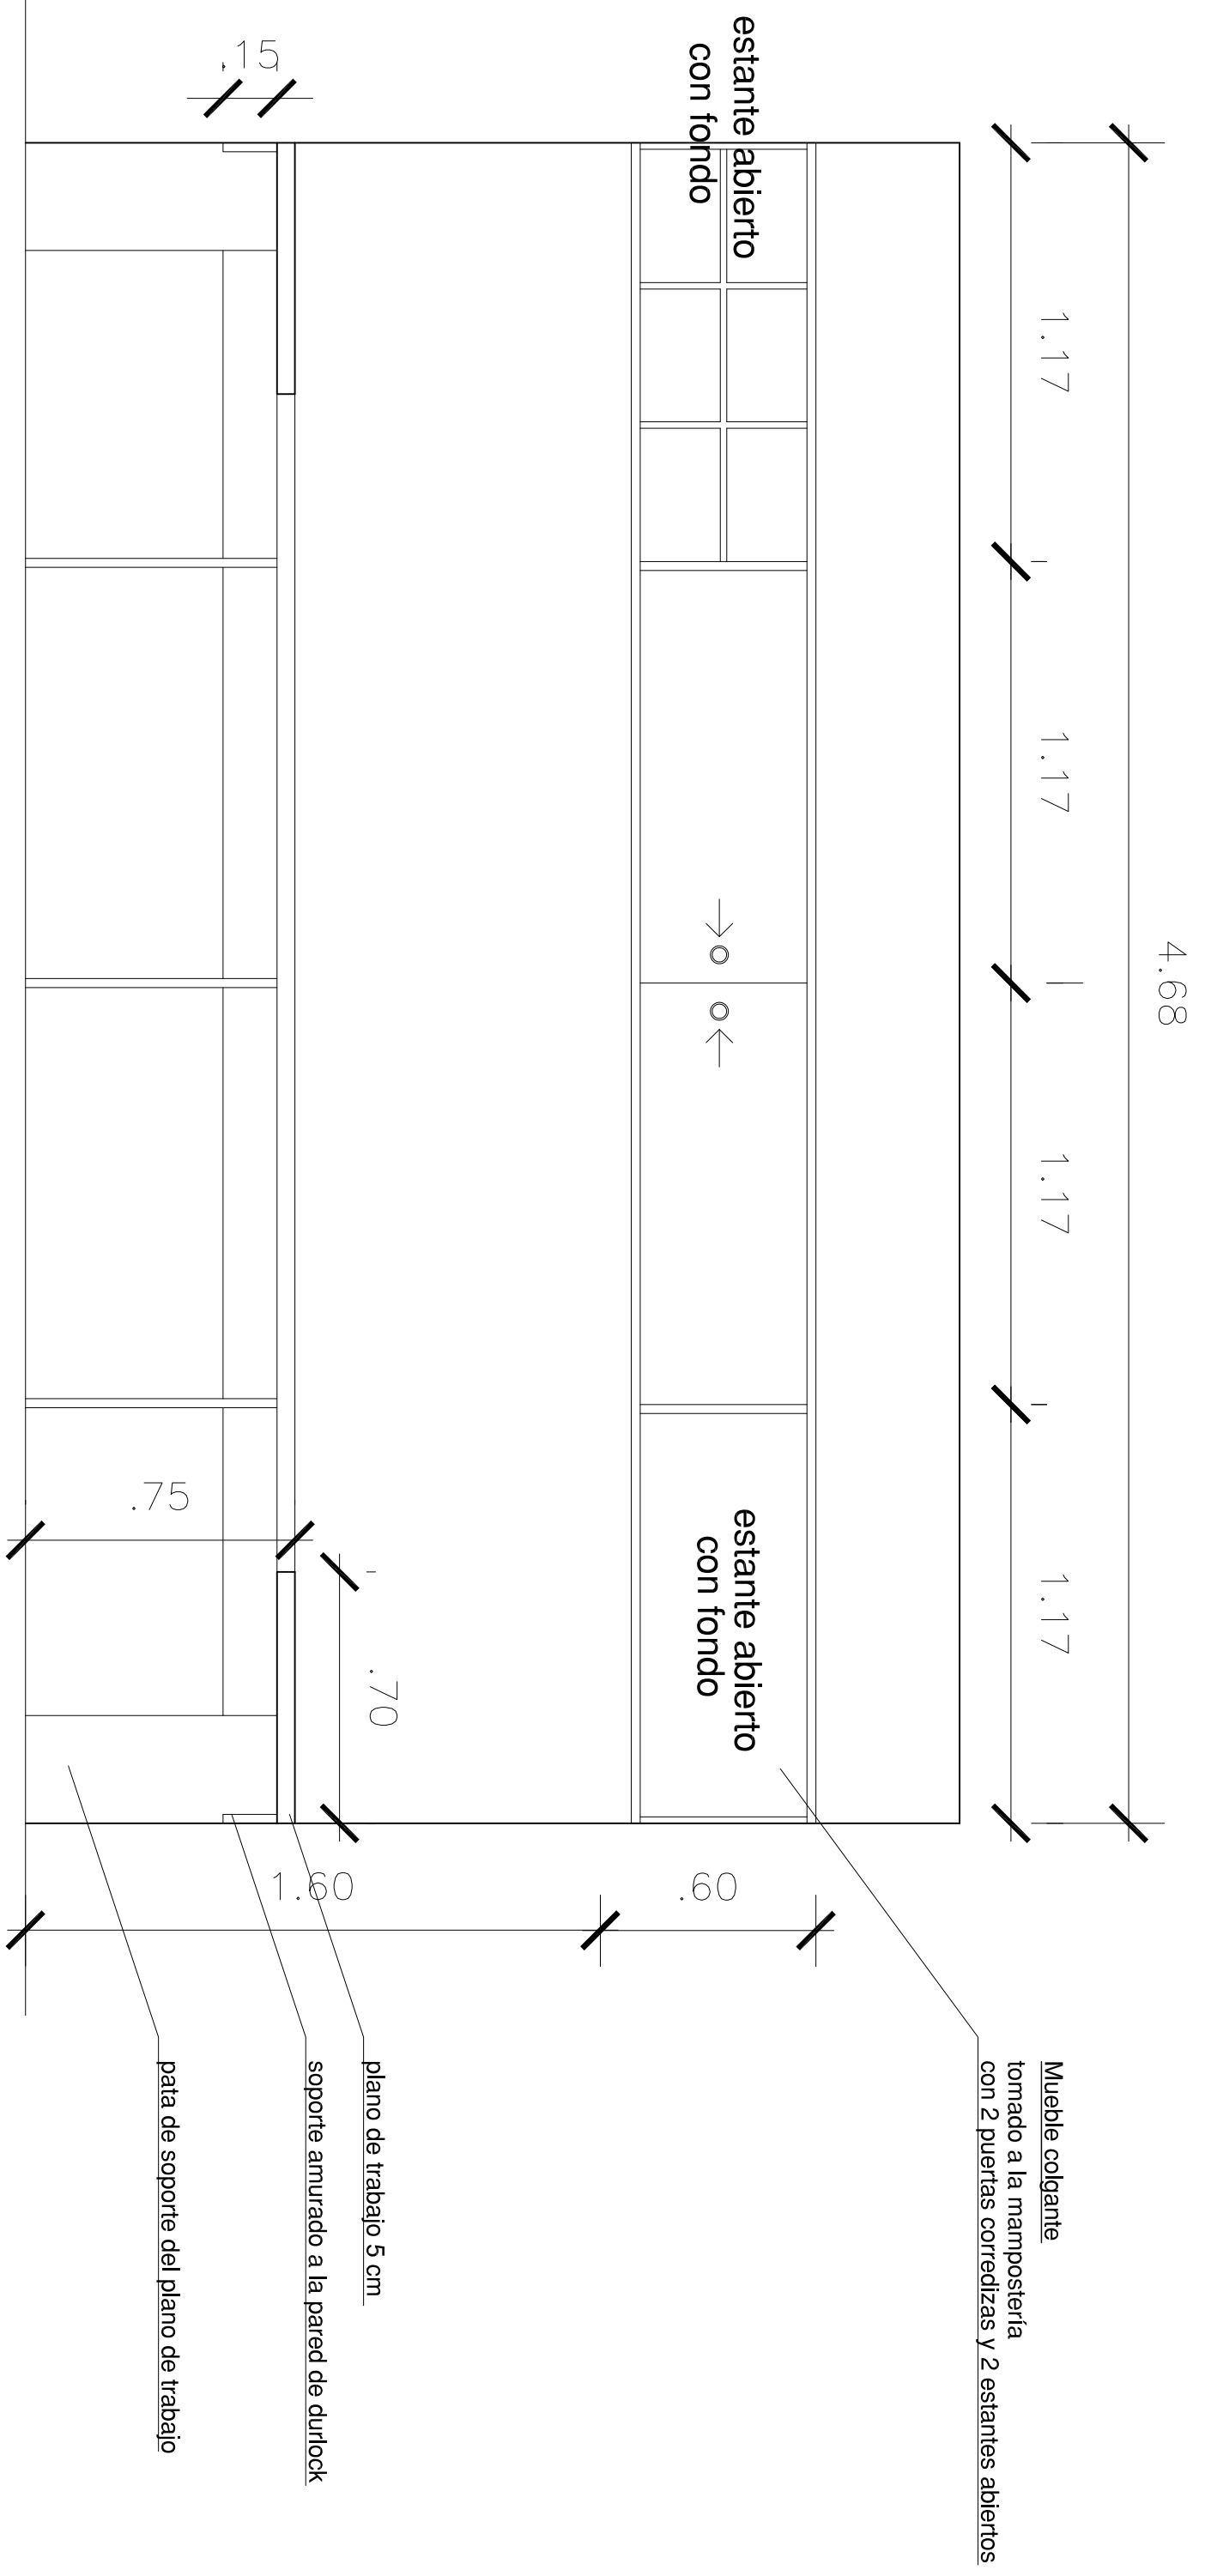

EDIFICIO TUYÚ  
MOBILIARIO LABORATORIO CIJ

ESCALA 1:25

06/09/2013

III.2

ANEXO

EDIFICIO TUYÚ  
 MOBILIARIO LABORATORIO CIJ

ESCALA 1:25

06/09/2013

3 cajones  
separados en 12 casilleros

3 cajones  
separados en 16 casilleros

### Interior cajones

### Vista frente